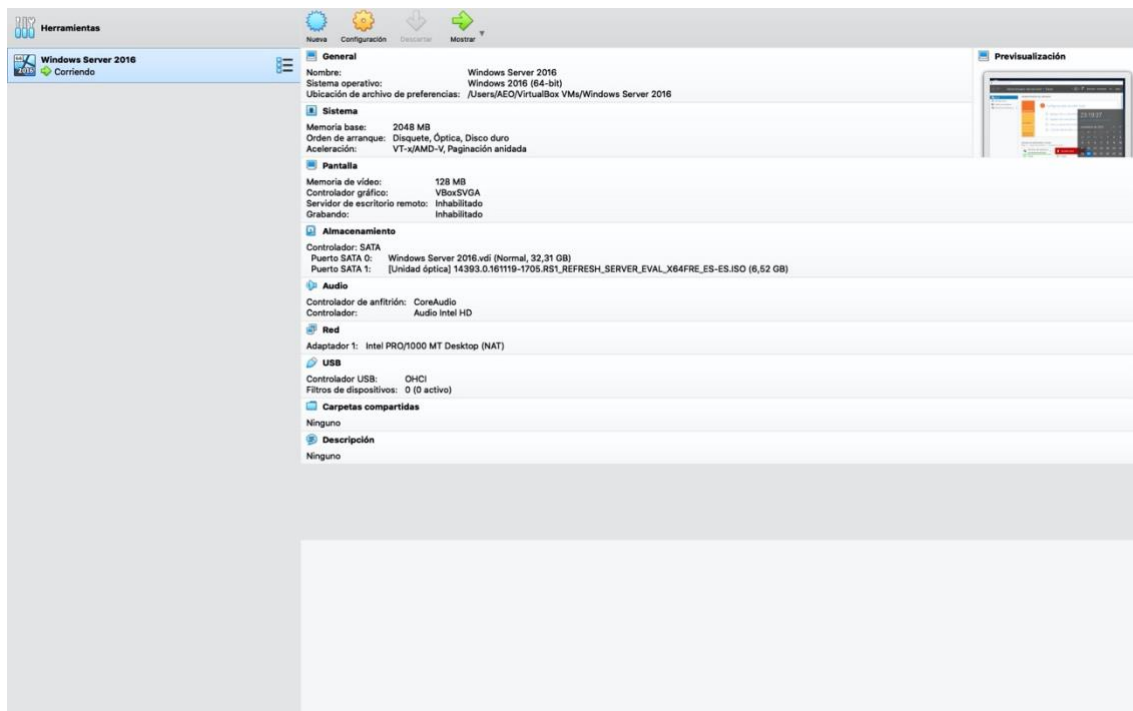

2. Instala Windows Server 2016 (disponible en la web de Microsoft, no tiene porque ser el 2016, podéis elegir, pero depende la versión que elijáis tendréis acceso a Escritorio o solo consola) en una máquina virtual usando ORACLE VM Virtualbox o VMWare Workstation Player. Tenéis que adjuntar las siguientes capturas (mínimo):

- Una captura de la máquina virtual creada.
- Cuando se acaba de instalar Windows Server, se reinicia y se abre la ventana Tarea de configuración inicial. (si habéis instalado la versión solo consola, deberéis adjuntar un pantallazo de la pantalla que os aparece, generalmente el login)

Tenéis que hacer doble clic en la hora, para que aparezca la fecha y hora y adjuntar una captura en la que se visualice las dos ventanas, la de Tarea de configuración inicial y la fecha y hora encima.(la hora de vuestro PCHOST) No tenéis que proporcionar un dominio a vuestro servidor, solamente instalarlo.

Cartagena99

CLASES PARTICULARES, TUTORÍAS TÉCNICAS ONLINE
LLAMA O ENVÍA WHATSAPP: 689 45 44 70

ONLINE PRIVATE LESSONS FOR SCIENCE STUDENTS
CALL OR WHATSAPP:689 45 44 70