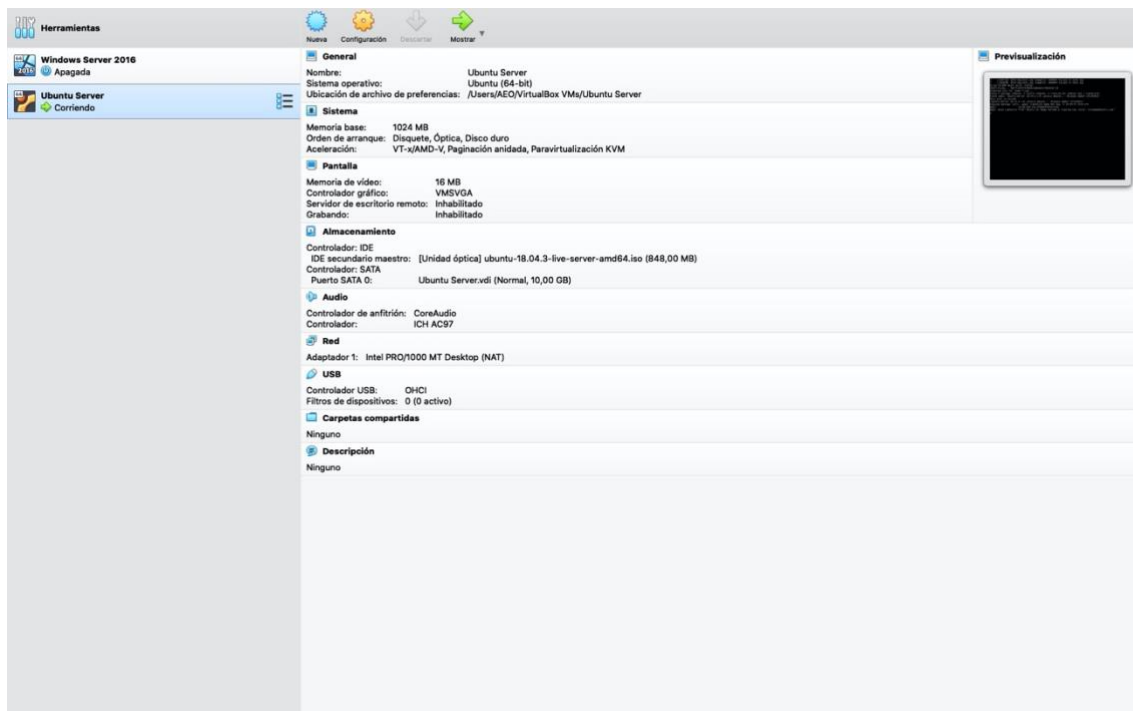

3. Instala Ubuntu Server 16 o superior (actualmente 18) (software libre disponible en la red, descargadlo de páginas seguras) en una máquina virtual usando ORACLE VM Virtualbox o VMWare WorkstationPlayer:

- Una captura de la máquina virtual creada.
- Os pedirá el nombre completo para el nuevo usuario, poner vuestro nombre y apellido, por ejemplo, para mí: Marc Cazorla. Adjuntar captura.
- Os pedirá el nombre de usuario para la cuenta, poner vuestro nombre seguido de IO, por ejemplo, para mí: MarclO. Adjuntar captura.
- Una vez instalado, actualizar el sistema. Adjuntar capturas de las actualizaciones realizadas con éxito. No de la instrucción.

Cartagena99

CLASES PARTICULARES, TUTORÍAS TÉCNICAS ONLINE
LLAMA O ENVÍA WHATSAPP: 689 45 44 70

- - -

ONLINE PRIVATE LESSONS FOR SCIENCE STUDENTS
CALL OR WHATSAPP:689 45 44 70