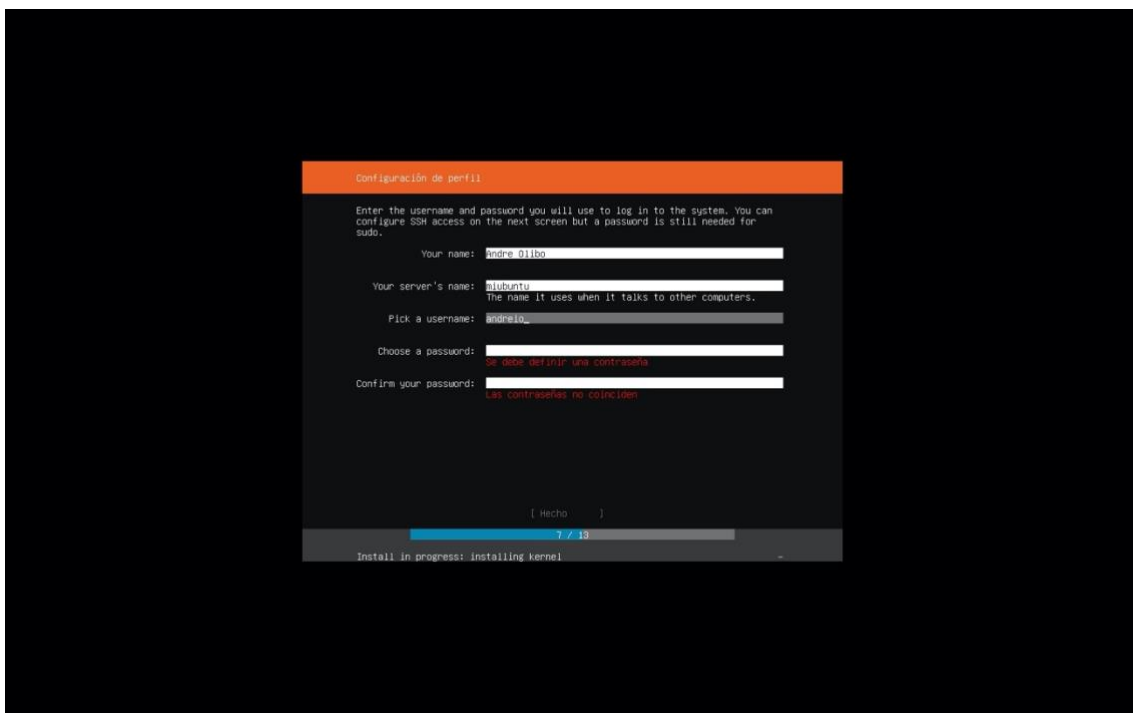

**CLASES PARTICULARES, TUTORÍAS TÉCNICAS ONLINE
LLAMA O ENVÍA WHATSAPP: 689 45 44 70**

**ONLINE PRIVATE LESSONS FOR SCIENCE STUDENTS
CALL OR WHATSAPP:689 45 44 70**