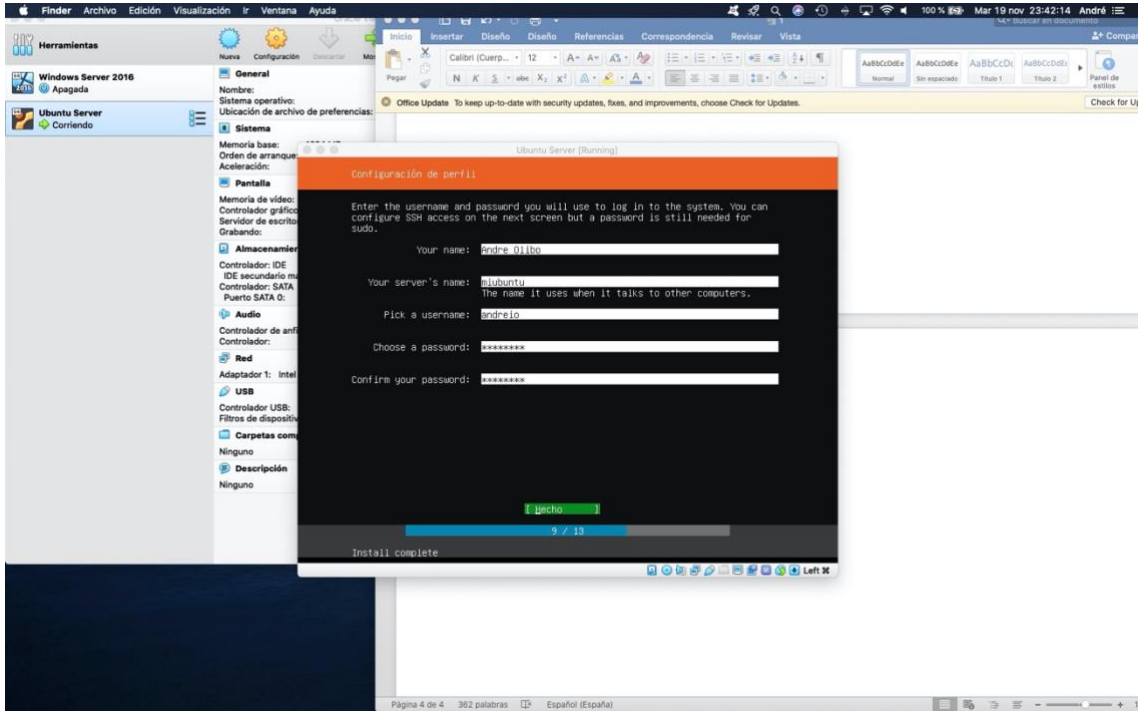

**CLASES PARTICULARES, TUTORÍAS TÉCNICAS ONLINE
LLAMA O ENVÍA WHATSAPP: 689 45 44 70**

**ONLINE PRIVATE LESSONS FOR SCIENCE STUDENTS
CALL OR WHATSAPP:689 45 44 70**