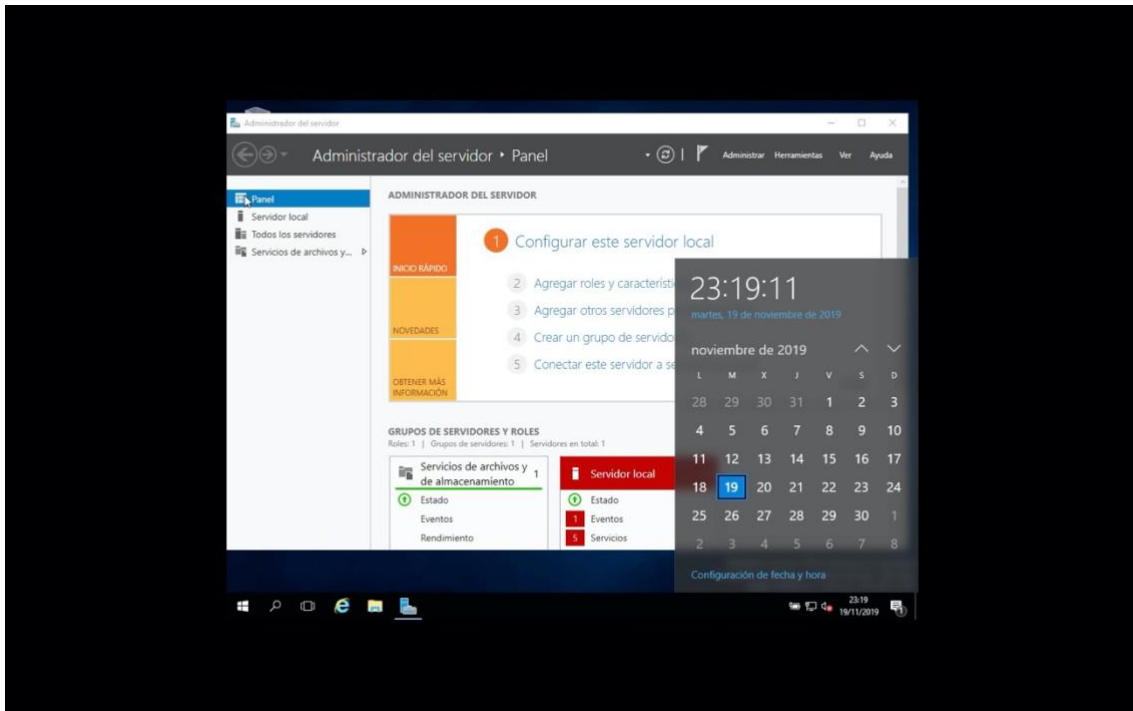

**CLASES PARTICULARES, TUTORÍAS TÉCNICAS ONLINE
LLAMA O ENVÍA WHATSAPP: 689 45 44 70**

**ONLINE PRIVATE LESSONS FOR SCIENCE STUDENTS
CALL OR WHATSAPP:689 45 44 70**