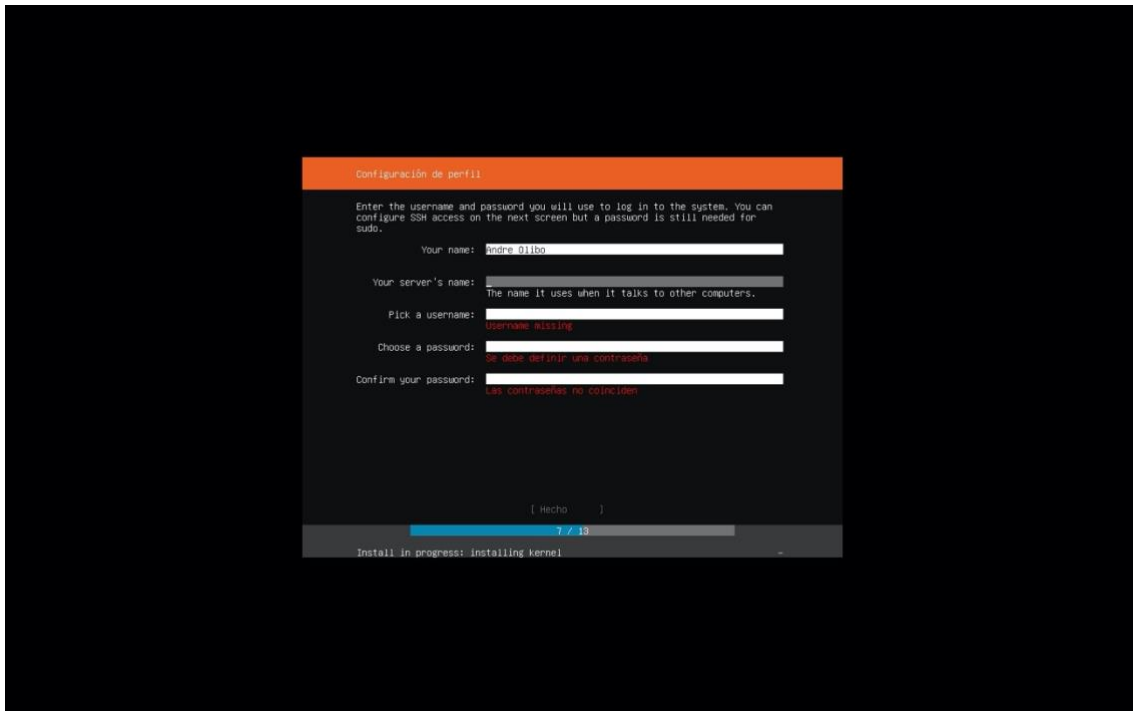

**CLASES PARTICULARES, TUTORÍAS TÉCNICAS ONLINE
LLAMA O ENVÍA WHATSAPP: 689 45 44 70**

**ONLINE PRIVATE LESSONS FOR SCIENCE STUDENTS
CALL OR WHATSAPP:689 45 44 70**