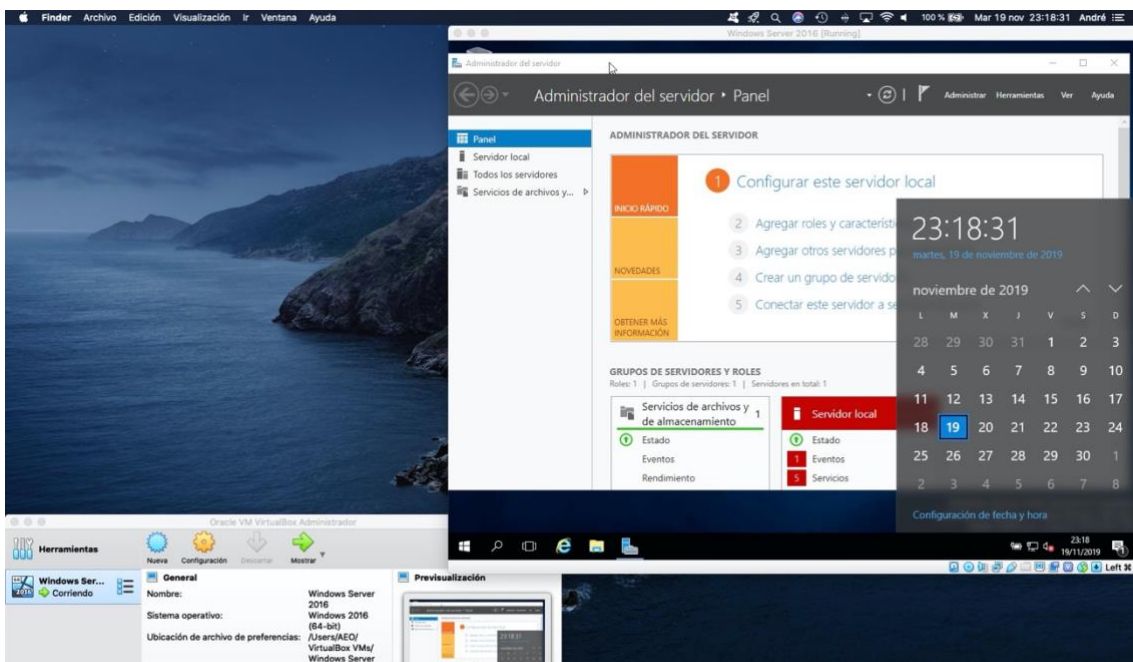

**CLASES PARTICULARES, TUTORÍAS TÉCNICAS ONLINE
LLAMA O ENVÍA WHATSAPP: 689 45 44 70**

**ONLINE PRIVATE LESSONS FOR SCIENCE STUDENTS
CALL OR WHATSAPP:689 45 44 70**