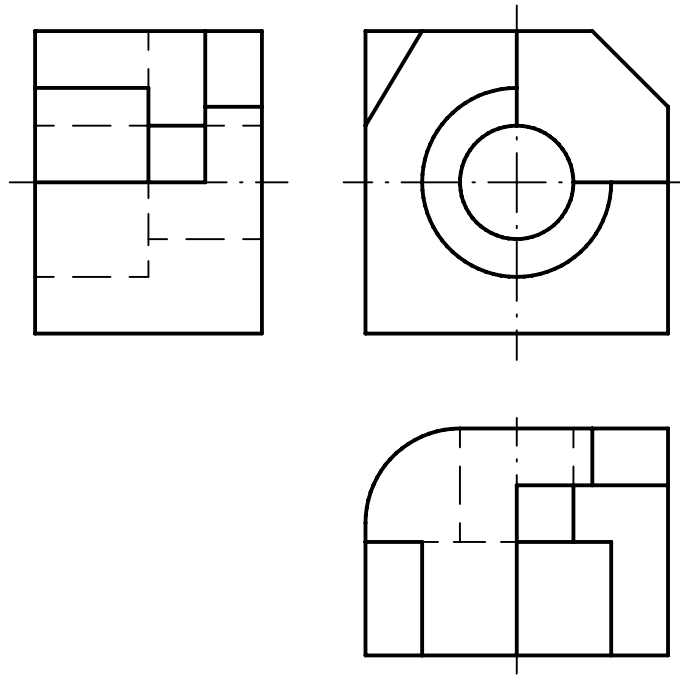

SCALE 1:2

CLASES PARTICULARES, TUTORÍAS TÉCNICAS ONLINE
LLAMA O ENVÍA WHATSAPP: 689 45 44 70

ONLINE PRIVATE LESSONS FOR SCIENCE STUDENTS
CALL OR WHATSAPP:689 45 44 70

Cartagena99

j) Represent at scale 1:1